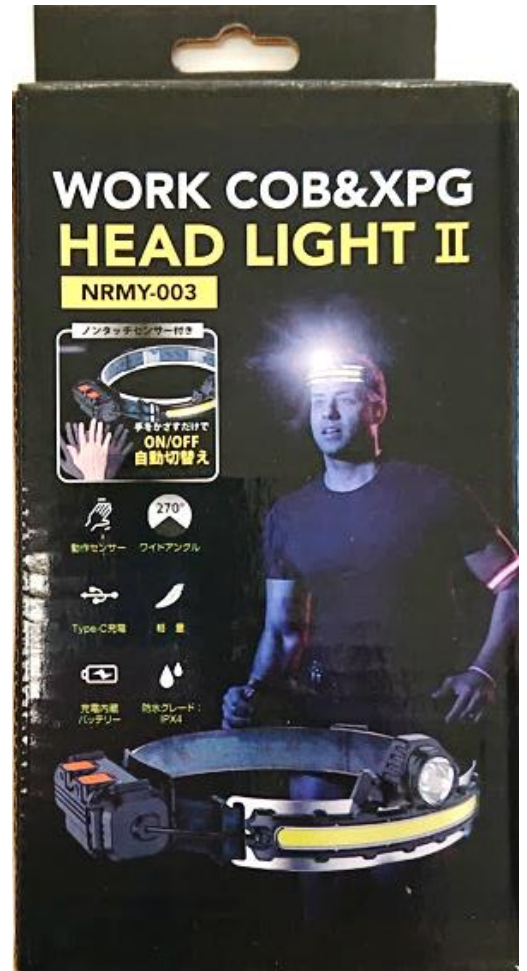

NARUX 充電式WORK COB&XPGヘッドライト II NRMY-003

COB強で約500ルーメンの脅威の明るさ!

WORK COB&XPG HEAD LIGHT II

NRMY-003

操作・仕様説明書

基本操作 照射エリア: 約 50 m
点灯時間最長: 約 8 時間 (100% 駆動時)

電源ボタン	モード	輝度	点灯時間(満充電時)
1 回押す	COB強	約500ルーメン	約3時間
2 回押す	COB弱	約300ルーメン	約5時間
3 回押す	XPE強	約100ルーメン	約4時間
4 回押す	XPE弱	約50ルーメン	約8時間

点灯状態で長押し……COB & XPE 同時点滅

センサーモード ON/OFF自動切替え

センサーボタンを押した時点の点灯モードで設定されます。電源ボタンに手を触れず、誘導装置(動作センサー)付近に手をかざすだけで点灯・消灯します。インジケータライトが緑に点灯するとセンサーモードになっています。

◇ センサーモードで触れずにON/OFF! ◇ ヘッドバンドに滑り止め加工でヘルメットにピッタリフィット!

参考売価