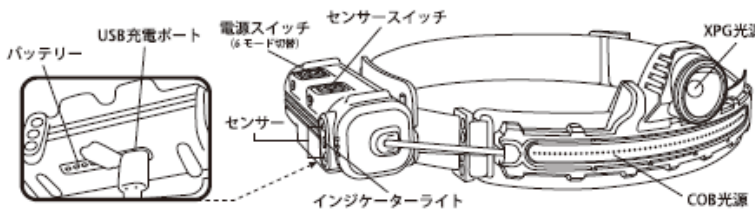

センサーモード ON/OFF自動切替え

センサーボタンを押した時点の点灯モードで設定されます。電源ボタンに手を触れず、誘導装置(動作センサー)付近に手をかざすだけで点灯・消灯します。インジケータライトが緑に点灯するとセンサーモードになっています。

◇ センサーモードで触れずにON/OFF! ◇ ヘッドバンドに滑り止め加工でヘルメットにピッタリフィット!

参考売価

¥3,600