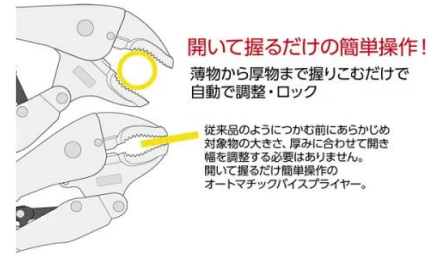

- ① 集塵
穿孔時の粉塵を大幅カット
養生の簡素化!
- ② 粉無
粉塵の飛散を防止!
クリーンで安全な作業環境を提供。
- ③ 冷却
集塵の空冷効果が穿孔時に発生!
コアドリルの高寿命

SEK プロオート オートマチック バイスプライヤー

ロングノーズ
AVPL-175

AVP-250

ワンステップ解除レバー

解除レバーの操作 イラストのように解除レバーを矢印方向に動かしてハンドルを開きます。

握るだけの簡単操作 開いている口を対象物に合わせて軽くハンドルを握ります。その状態からさらに強く握るとパチンという音がなり対象物をロックすることができます。

開いて握るだけの簡単操作!
薄物から厚物まで握りこむだけで自動で調整・ロック

従来品のようにつかむ前にあらかじめ対象物の大きさ、厚みに合わせて開き幅を調整する必要はありません。開いて握るだけの簡単操作のオートマチックバイスプライヤー。

調整ネジを緩めると強く、締めると弱く、握む設定ができます。

握む力加減も設定可能

本体内側にある調整ネジで握む力加減の強弱を調整可能です。

品番	全長	最大開口
AVPL-175	175mm	55mm
AVP-250	250mm	48mm