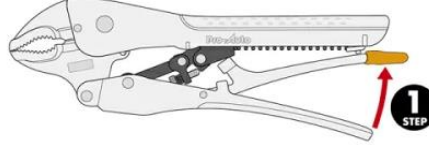

- ① 集塵
穿孔時の粉塵を大幅カット
養生の簡素化!
- ② 粉無
粉塵の飛散を防止!
クリーンで安全な作業環境を提供。
- ③ 冷却
集塵の空冷効果が穿孔時に発生!
コアドリルの高寿命

SEK プロオート オートマチック バイスプライヤー

ロングノーズ
AVPL-175

AVP-250

ワンステップ解除レバー

解除レバーの操作 イラストのように解除レバーを矢印方向に動かしてハンドルを開きます。

握るだけの簡単操作 開いている口を対象物に合わせて軽くハンドルを握ります。その状態からさらに強く握るとパチンという音がなり対象物をロックすることができます。

開いて握るだけの簡単操作!
薄物から厚物まで握りこむだけで自動で調整・ロック

従来品のようにつかむ前にあらかじめ対象物の大きさ、厚みに合わせて開き幅を調整する必要はありません。開いて握るだけの簡単操作のオートマチックバイスプライヤー。

調整ネジを緩めると強く、締めると弱く、握む設定ができます。

握む力加減も設定可能

本体内側にある調整ネジで握む力加減の強弱を調整可能です。

品番	全長	最大開口
AVPL-175	175mm	55mm
AVP-250	250mm	48mm