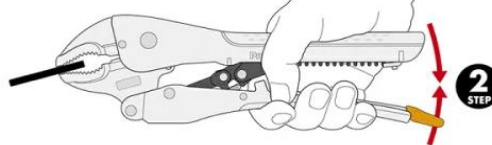

- ① 集塵
穿孔時の粉塵を大幅カット
養生の簡素化!
- ② 粉無
粉塵の飛散を防止!
クリーンで安全な作業環境を提供。
- ③ 冷却
集塵の空冷効果が穿孔時に発生!
コアドリルの高寿命

SEK プロオート オートマチック バイスプライヤー

ロングノーズ
AVPL-175

AVP-250

ワンステップ解除レバー

解除レバーの操作 イラストのように解除レバーを矢印方向に動かしてハンドルを開きます。

握るだけの簡単操作 開いている口を対象物に合わせて軽くハンドルを握ります。その状態からさらに強く握るとパチンという音がなり対象物をロックすることができます。

開いて握るだけの簡単操作!
薄物から厚物まで握りこむだけで自動で調整・ロック

従来品のようにつかむ前にあらかじめ対象物の大きさ、厚みに合わせて開き幅を調整する必要はありません。開いて握るだけの簡単操作のオートマチックバイスプライヤー。

調整ネジを緩めると強く、締めると弱く、握む設定ができます。

握む力加減も設定可能

本体内側にある調整ネジで握む力加減の強弱を調整可能です。

品番	全長	最大開口
AVPL-175	175mm	55mm
AVP-250	250mm	48mm