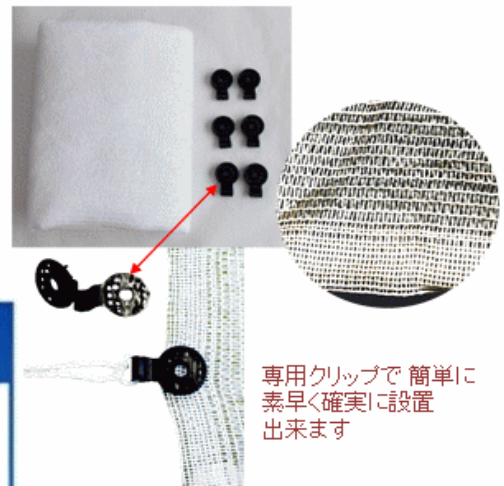

専用クリップで簡単に素早く確実に設置出来ます

遮光率
約65%

遮光しても白色なので驚くほど明るい