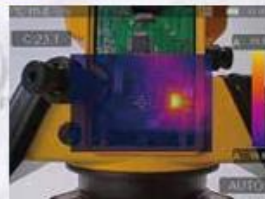

サーモグラフィカメラ
CTC-35W

- 高解像度な赤外線センサーで熱画像が見やすい
- 熱画像+可視画像のミックス画像モード
- PC、スマホアプリでも撮った画像の解析、編集が可能

8種類のカラーパレットから
温度表示色を選択可能

4種類の画像モードから
画面の見え方を選択可能

ピクチャーイン
ピクチャーモード

可視画像上のお好きな部分のみ、赤外線画像と可視画像の合成表示(フュージョン画像)で確認ができます。フュージョン画像表示位置はリアルタイムで自由に変更できます。