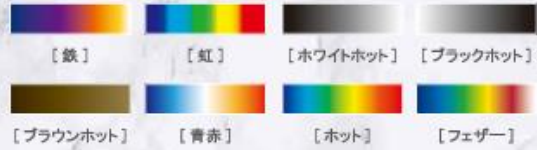

サーモグラフィカメラ
CTC-35W

- 高解像度な赤外線センサーで熱画像が見やすい
- 熱画像+可視画像のミックス画像モード
- PC、スマホアプリでも撮った画像の解析、編集が可能

8種類のカラーパレットから
温度表示色を選択可能

4種類の画像モードから
画面の見え方を選択可能

ピクチャーイン
ピクチャーモード

可視画像上のお好きな部分のみ、赤外線画像と可視画像の合成表示(フュージョン画像)で確認ができます。フュージョン画像表示位置はリアルタイムで自由に変更できます。