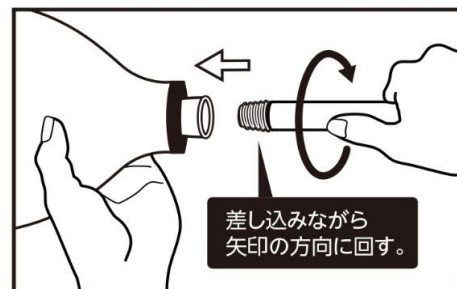

アズマ工業 職人箒 かや草 短柄 SY136

azuma
アズマ工業株式会社

プロフェッショナルのための本格派ほうき短柄タイプ。
柄を取り外すことができ、持ち運びに便利。
柄には丈夫なスチール柄を採用しました。
穂先が柔らかく、しなやかな穂(かや草)をたっぷりと
使用したほうきです。

柔らかくしなやかな穂先

ヘッドと柄 取り外し可能

SY136職人箒 かや草 短柄

天然砥石 ミニサイズ・ミニロングサイズ

【天然砥石 ミニロング】